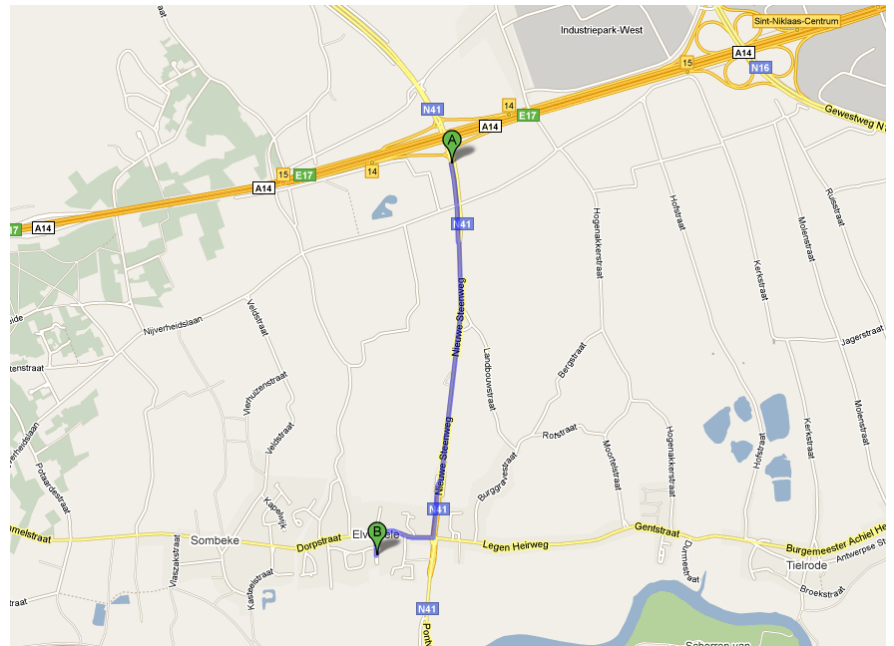

Routebeschrijving prijsuitreiking Ronde Van Groot-Temse

Plaats

Emiel Naudtszaal
Hof Ter Elstlaan 1
9140 Elversele (Temse)

Komende van Gent of Antwerpen

- Neem afrit 14 op de E17 : Sint-Niklaas West
- Rij de N41 op richting Dendermonde
- Neem de afslag Temse – Elversele voor de tunnel
- Neem de eerste afslag op het rond punt, Elversele
- Neem de tweede straat links, tegenover de kerk
- De zaal bevindt zich aan de linker zijde van de staat

Komende van Dendermonde

- Neem N41 richting Sint-Niklaas
- Neem de afslag Temse – Elversele voor de tunnel
- Neem de vierde afslag op het rond punt, Elversele
- Neem de tweede straat links, tegenover de kerk
- De zaal bevindt zich aan de linker zijde van de staat